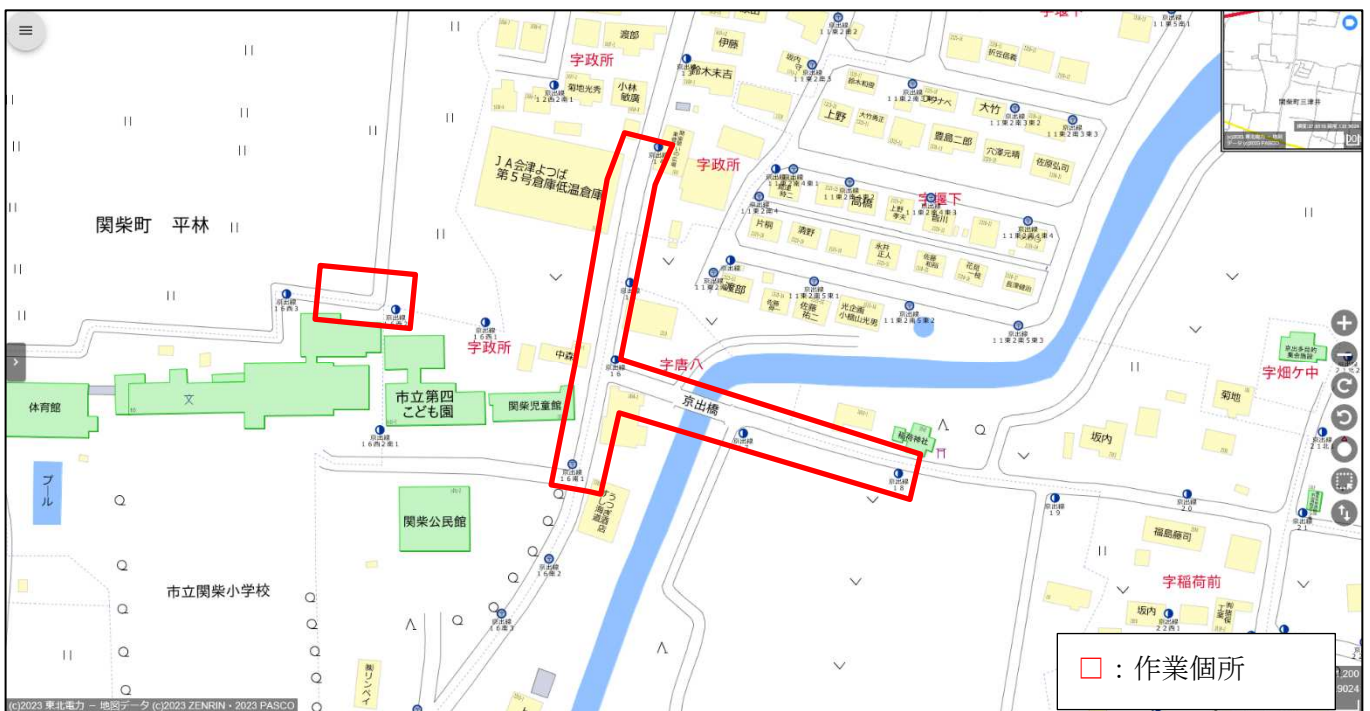

配電線工事のお知らせ

当社事業につきましては、平素より格別のご高配を賜り厚く御礼申し上げます。
下記の日程におきまして、配電線工事を実施いたしますので、お知らせいたします。
大変ご迷惑をおかけいたしますが、ご理解とご協力を賜りますようお願い申し上げます。

記

工事期間

11月19日（火）～11月22日（金）9：00～17：00

工事場所

市道 一ノ堰・大沢線

（福島県喜多方市関柴町平林字政所1601-2～1634-1 地先）

※工事期間中は片側交互通行となります。作業場所は区画し、歩行者通過時には交通誘導員の誘導のもと安全確保を徹底いたします。

【連絡先】

東北電力ネットワーク株式会社 喜多方電力センター
担当者 矢内 拓弥 (TEL 0241-29-6028)