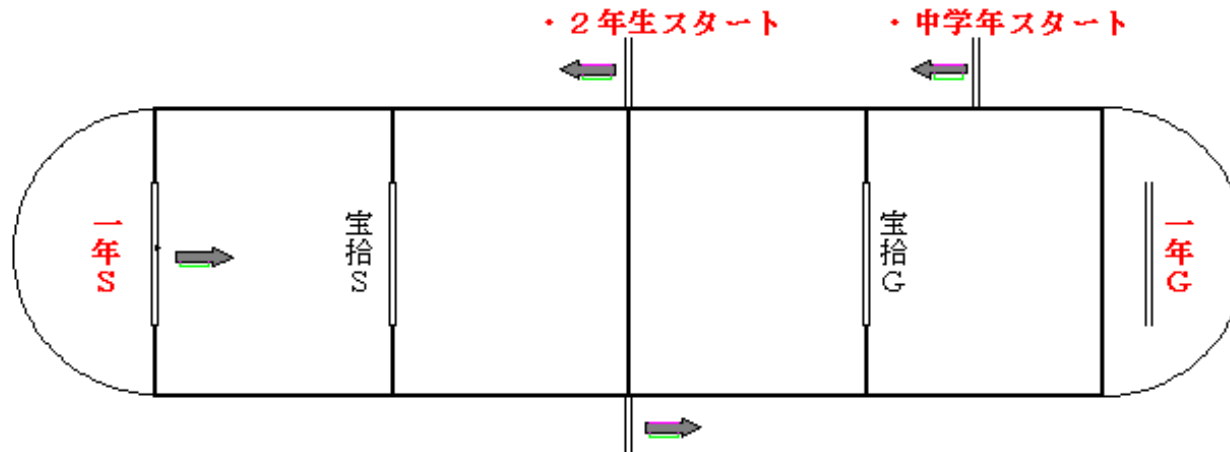

平成27年度

運動会会場図

☆1年ごとに東西の地区は入れ替え

荒分
長尾
一ノ堰二区
綾金
高吉一区
高吉二区
太郎丸

一ノ堰一区
菅井一区
菅井二区
渋井
下高額
堂畑
太田

- ・2年生スタート
- ・中学年スタート
- ・2年生ゴール
- ・中学年ゴール
- ・高学年スタート&ゴール

バックネット

受付	接待	来賓
----	----	----