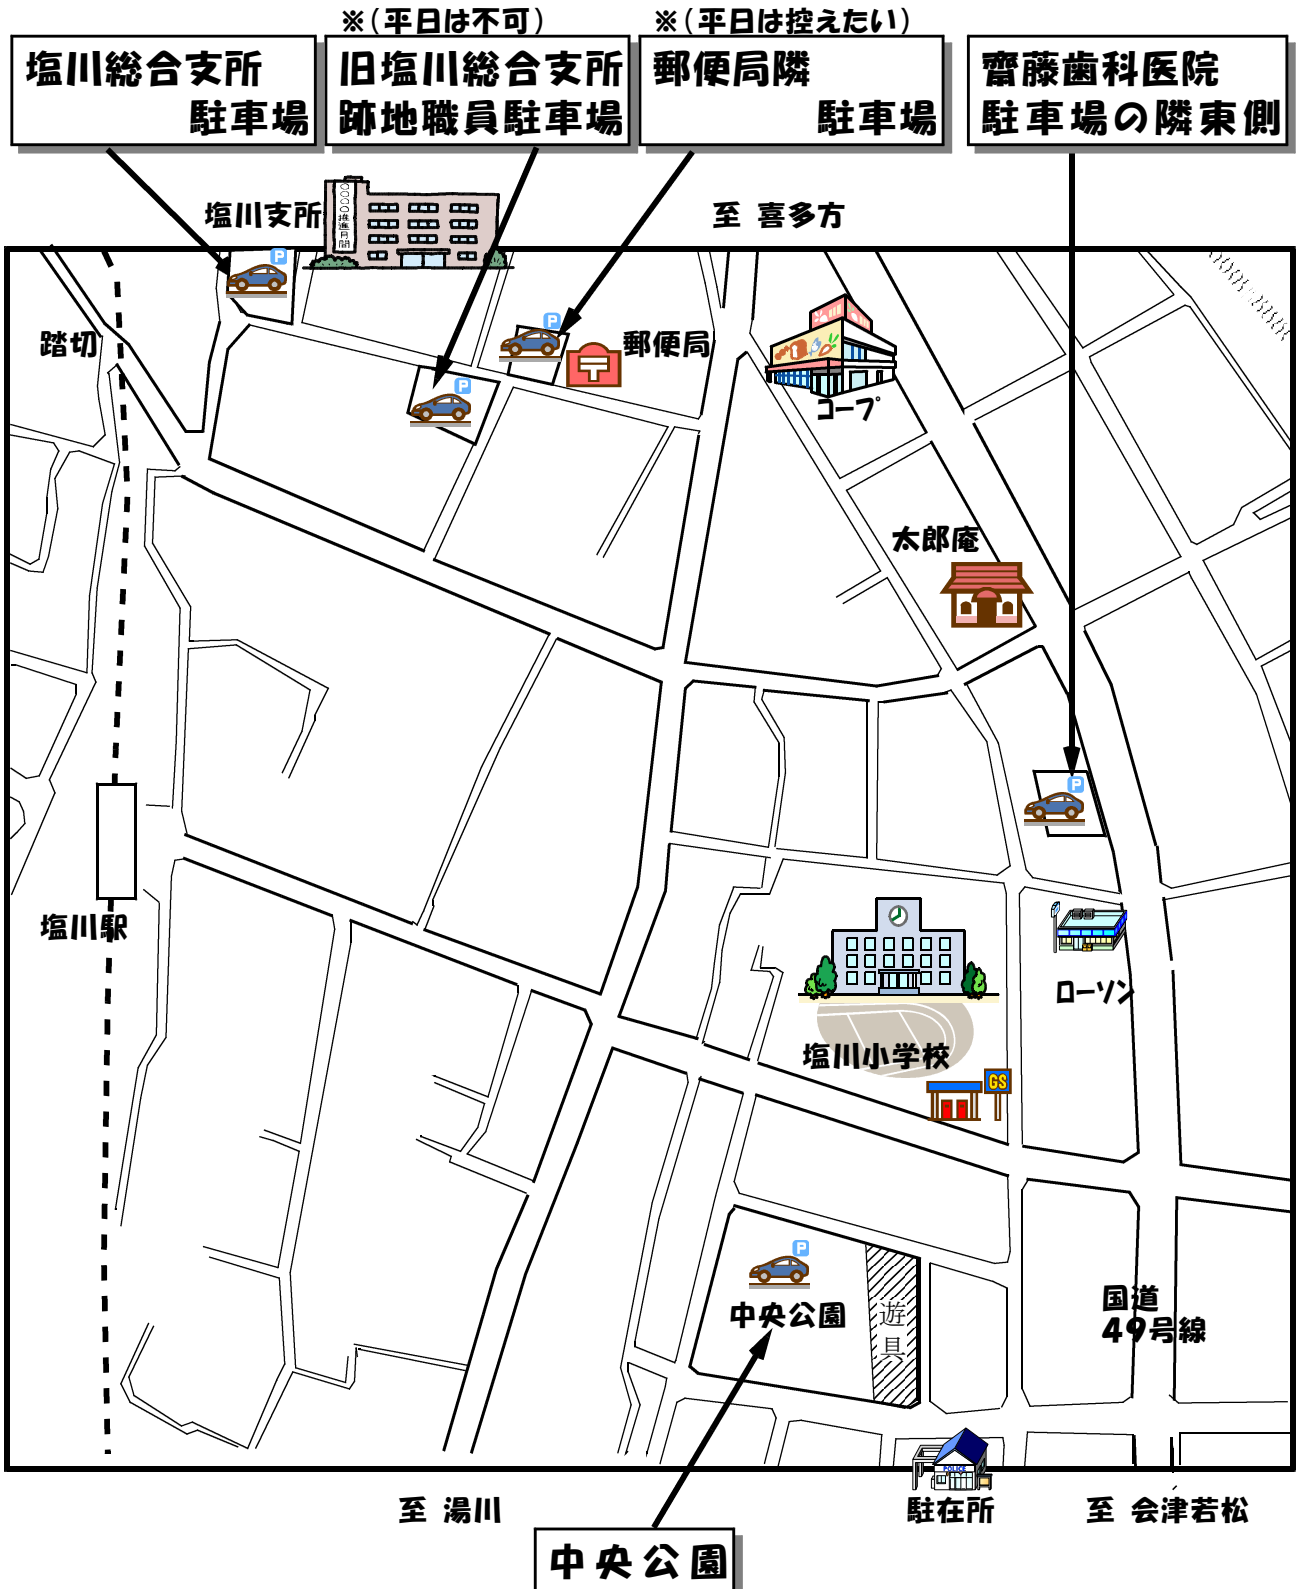

平成30年 5月 29日

保護者様

喜多方市立塩川小学校長 佐藤 寅記

同 父母と教師の会会長 下村 保伸

授業参観等の保護者駐車場についてのお願い

薫風の候、皆様におかれましてはますますご健勝のことと存じます。先日の運動会では、子どもたちの演技に温かな応援をいただき、誠にありがとうございました。

さて、本年度から、土・日曜日の学校行事等での保護者駐車場として、旧塩川総合支所跡地職員駐車場をお借りできるようになりました。

つきましては、これまで校庭を「駐車場」として使用することがありましたが、今後、本校の教育環境の充実のために、校庭の開放を控えさせていただきます。これにより参観日に、校庭での体育の授業も見えていただけるようになります。また、雨天時のタイヤ痕による教育活動への支障を解消させることにもなります。平日に行われます授業参観等においては旧塩川総合支所跡地職員駐車場はお借りできませんのでご不便をおかけいたしますが、これまで教育活動に支障があったり、校庭整地に大変な労力を取られたりすることがありましたので、ご理解・ご協力をお願いいたします。

今後の保護者駐車場は、裏面をご覧ください。

事務担当：教頭 藤田雅也 TEL 76-2049

塩川小学校保護者駐車場案内図

中央公園

○ 中央公園内の遊具の近くには駐車しないでください。