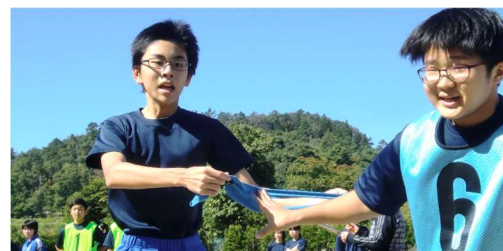

耶麻地区読書感想文
コンクール
準特選受賞！

〇〇〇〇さんが受賞し、
10月12日(月)の朝会で
表彰されました。おめでと
うございます！

後期学級役員任命

10月12日(月)の朝会で後期の学級
役員が任命されました。より良い学級を
めざして力を合わせて頑張りましょう。

- 学級委員長 〇〇〇〇さん
- 〓 副委員長 〇〇〇〇さん
- 学級書記 〇〇〇〇さん
- 〓 〇〇〇〇さん

校内駅伝大会行われる！

10月16日(金)校内駅伝大会
が行われました。受験勉強の運動
不足を解消するかのよう力走を
見せました。お疲れ様でした！