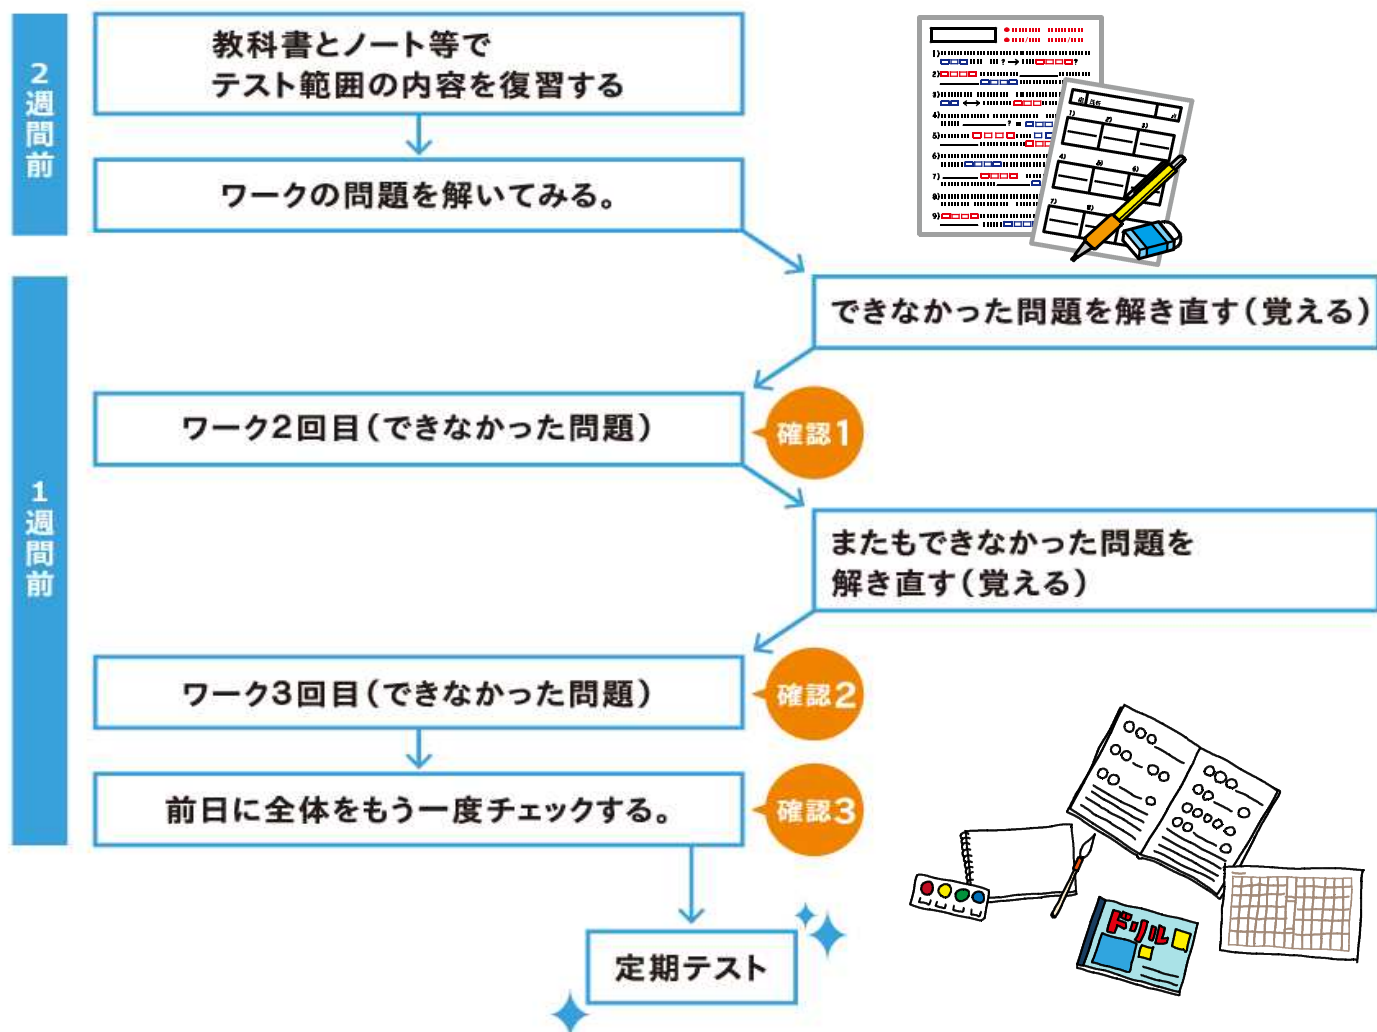

## PTA奉仕作業、お世話になりました

11月7日(土)、朝早い時間から冬囲い作業を実施いたしました。生徒だけでなくたくさんの保護者の方々のご協力により、時間内に作業を終わらせることができました。ありがとうございました。

## 市美術館美術鑑賞授業

11月11日(水)全学年対象に県と市の美術館職の方による出張鑑賞教室がありました。美術館で展示されている作品の解説を聞き、その作品や作家について関心を深めてもらうのが目的です。前半は、学級で作品に親しんでもらうため、アートカードを使ったゲームを行いました。後半は、移動展の作品の解説や、喜多方市で盛んだった美術活動についてのお話を聞きました。

# 定期テストの範囲表を配付しました

11月26日（木）に第3回定期テストが実施されます。定期テストもいよいよ3回目です。これまでのテストへの取り組みの反省をぜひ生かして取り組んでほしいと思います。基本はこれまで学習してきた内容で陥没点を見出し、それを埋めていくことが必要です。つまり、一度やっておしまいという学習ではなかなか定着は難しいので、繰り返しの学習が有効です。学校では下の図のように指導しています。

## 週の予定★

日	曜	学校行事など	1	2	3	4	5	6	給食	清掃	SB
16	月	学校評価アンケート配付 三者面談	国	道	英	家	技	—	○	○	17:20
17	火	三者面談	社	理	国	保	美	数	○	○	17:20
18	水	小中連携授業研究会 午後、放課 部活動なし	数	国	理	英	—	—	○	×	13:30
19	木	会議のため、5校時 部活動なし	理	保	英	社	数	—	○	×	15:10
20	金	そば挽き⑤⑥ 眼科検診③	数	保	学	音	総	総	○	○	17:20